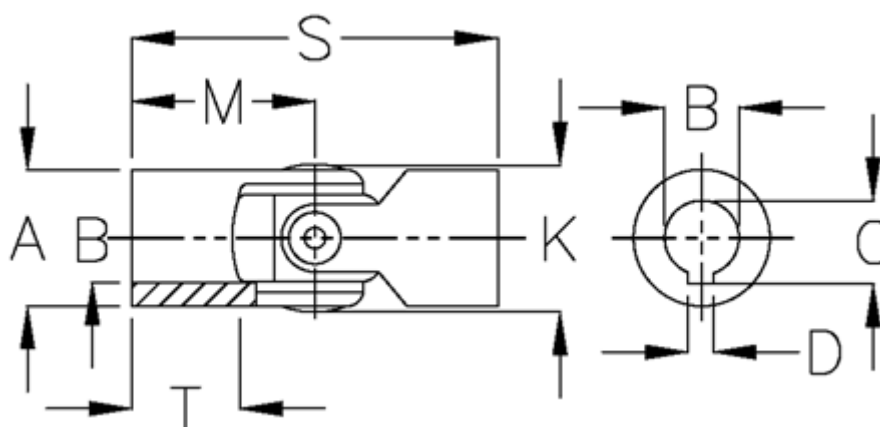

Varenummer: 07750413
Beskrivelse: Enkelt krydsled med glideleje, kort udg
0.750.413

Mål

A	= 50	T = 28
B H7	= 25	
C	= 28.3	
D	= 8	
K	= 52.5	
M	= 52.5	
MD max. Nm	= 290	
s	= 105	